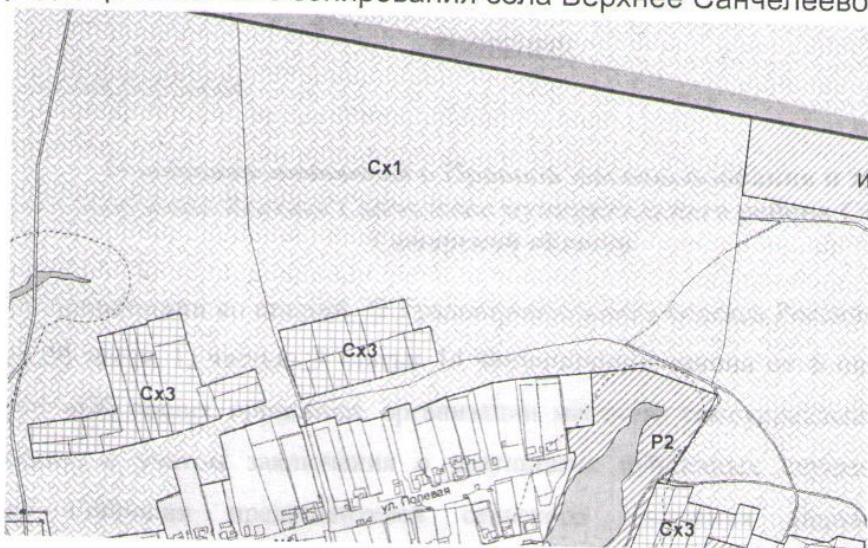

Карта градостроительного зонирования села Верхнее Санчелеево (фрагмент)

Карта градостроительного зонирования села Верхнее Санчелеево (фрагмент  
в редакции изменений)

1.1. Изменение градостроительного зонирования территории села, площадью 19,5 га, расположенной в северной части кадастрового квартала 63:32:0504003 и территории площадью 10,7 га, расположенной в северо-восточной части кадастрового квартала 63:32:0504001 с зон Сх1 «Зона сельскохозяйственных угодий» и Сх3 «Зона огородничества» на зону Ж1 «Зона застройки индивидуальными жилыми домами».