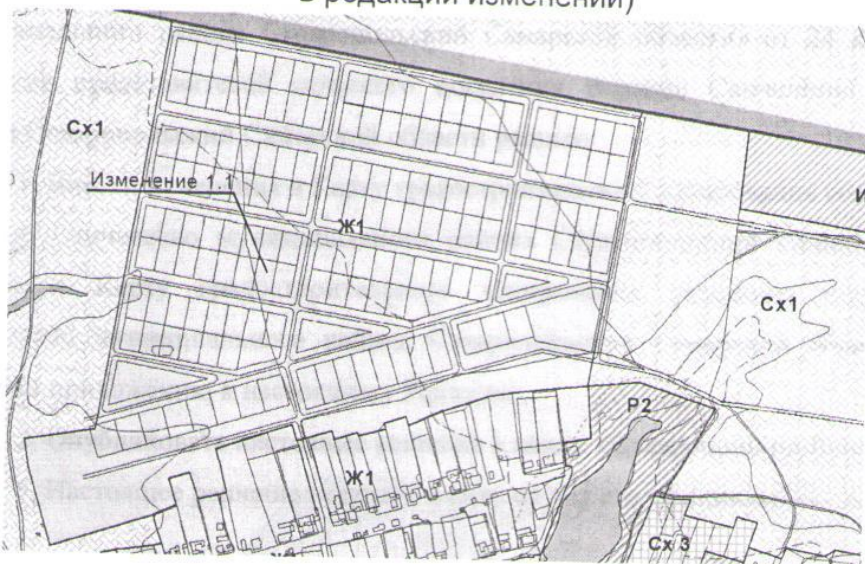

Изменения

в Карту градостроительного зонирования сельского поселения Верхнее Санчелеево  
муниципального района Ставропольский Самарской области (М 1:5000)  
и Карту градостроительного зонирования сельского поселения Верхнее Санчелеево  
муниципального района Ставропольский Самарской области (М 1:25000)

Карта градостроительного зонирования села Верхнее Санчелеево (фрагмент)

Карта градостроительного зонирования села Верхнее Санчелеево (фрагмент  
в редакции изменений)

1.1. Изменение градостроительного зонирования территории села, площадью 19,5 га, расположенной в северной части кадастрового квартала 63:32:0504003 и территории площадью 10,7 га, расположенной в северо-восточной части кадастрового квартала 63:32:0504001 с зон Сх1 «Зона сельскохозяйственных угодий» и Сх3 «Зона огородничества» на зону Ж1 «Зона застройки индивидуальными жилыми домами».